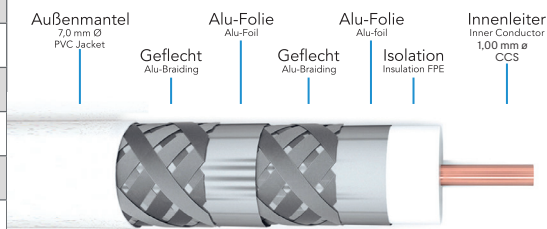

135 dB SAT-KABEL 4-fach abgeschirmt - CCS

Kabelaufbau

Technische Daten

Innenleiter	CCS - 1,00 mm \varnothing	Impedanz (Ω)	75 Ω +/- 3
Isolation	FPE	Kapazität (pf/m)	55 pf/m +/- 2
1. Schirm	ALU-Folie	Brandklasse BauPVO/CPR	Eca
2. Schirmgeflecht	ALU-Geflecht	Anzahl Schirmungen	4 x
3. Schirm	ALU-Folie	Betriebstemperatur	-20°C bis 70°C
4. Schirmgeflecht	ALU-Geflecht	Farbe	Weiß
Außenmantel	PVC - 7,00 mm \varnothing +/- 0,2	HDTV per DVB-S/S2, DVB-T/T2, DVB-C/C2	

Dämpfung bei 20°C (100 m)

200 MHz	10,60 dB
500 MHz	15,30 dB
800 MHz	19,60 dB
1000 MHz	21,50 dB
1350 MHz	25,60 dB
1750 MHz	29,70 dB
2150 MHz	33,20 dB

CPR_DoP17_SK135dB_104670

Verpackungseinheiten

Art.- Nr.	Länge	Verpackungseinheit (VPE)	Palette
1854	25 m	je 18 Stk. Spule	450 Stk. VPE
1855	50 m	je 8 Stk. Spule	240 Stk. VPE
1851	100 m	je 4 Stk. Spule	144 Stk. VPE
1851-5	500 m	je 1 Stk. Holz Spule	30 Stk. VPE