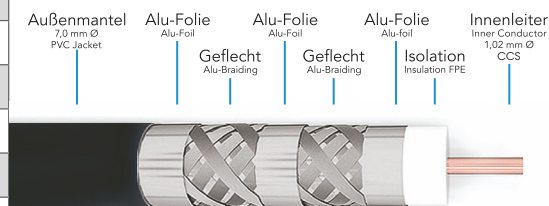

135 dB SAT-KABEL 5-fach abgeschirmt - CCS

Kabelaufbau

Technische Daten

Innenleiter	CCS - 1,02 mm \varnothing	Impedanz (Ω)	75 Ω +/- 3
Isolation	FPE	Kapazität (pf/m)	55 pF/m +/- 2
1. Schirm	ALU-Folie	Brandklasse BauPVO/CPR	Eca
2. Schirmgeflecht	ALU-Geflecht	Anzahl Schirmungen	5 x
3. Schirm	ALU-Folie	Betriebstemperatur	-20°C bis 70°C
4. Schirmgeflecht	ALU-Geflecht	Farbe	Schwarz
5. Schirm	ALU-Folie	HDTV per DVB-S/S2, DVB-T/T2, DVB-C/C2	
Außenmantel	PVC - 7,00 mm \varnothing +/- 0,2		

Dämpfung bei 20°C (100 m)

200 MHz	9,60 dB
500 MHz	14,80 dB
800 MHz	19,00 dB
1000 MHz	20,40 dB
1350 MHz	23,70 dB
1750 MHz	28,40 dB
2150 MHz	31,80 dB

CPR_DoP17_SK135dB_1024670B

Verpackungseinheiten

Art.- Nr.	Länge	Verpackungseinheit (VPE)	Palette
1754-B	25 m	je 16 Stk. Spule	480 Stk. VPE
1755-B	50 m	je 8 Stk. Spule	240 Stk. VPE
1751-B	100 m	je 4 Stk. Spule	144 Stk. VPE
1751-5-B	500 m	je 1 Stk. Holz Spule	30 Stk. VPE