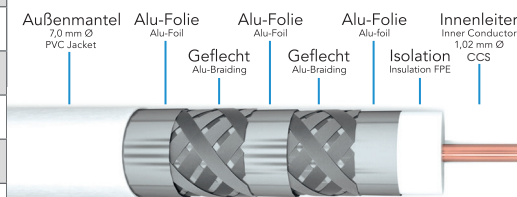

135 dB SAT-KABEL 5-fach abgeschirmt - CCS

Kabelaufbau

Technische Daten

Innenleiter	CCS - 1,02 mm \varnothing	Impedanz (Ω)	75 Ω +/- 3
Isolation	FPE	Kapazität (pf/m)	55 pf/m +/- 2
1. Schirm	ALU-Folie	Brandklasse BauPVO/CPR	Eca
2. Schirmgeflecht	ALU-Geflecht	Anzahl Schirmungen	5 x
3. Schirm	ALU-Folie	Betriebstemperatur	-20°C bis 70°C
4. Schirmgeflecht	ALU-Geflecht	Farbe	Weiß
5. Schirm	ALU-Folie	HDTV per DVB-S/S2, DVB-T/T2, DVB-C/C2	
Außenmantel	PVC - 7,00 mm \varnothing +/- 0,2		

Dämpfung bei 20°C (100 m)

200 MHz	9,60 dB
500 MHz	14,80 dB
800 MHz	19,00 dB
1000 MHz	20,40 dB
1350 MHz	23,70 dB
1750 MHz	28,40 dB
2150 MHz	31,80 dB

CPR_DoP17_SK135dB_1024670

Verpackungseinheiten

Art.- Nr.	Länge	Verpackungseinheit (VPE)	Palette
1754	25 m	je 16 Stk. Spule	480 Stk. VPE
1755	50 m	je 8 Stk. Spule	240 Stk. VPE
1751	100 m	je 4 Stk. Spule	144 Stk. VPE
1751-5	500 m	je 1 Stk. Holz Spule	30 Stk. VPE