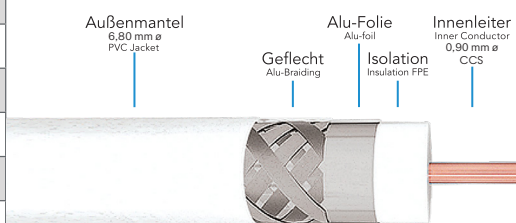

100 dB SAT-KABEL 2-fach abgeschirmt - CCS

Kabelaufbau

Innenleiter	CCS - 0,90 mm $\varnothing$	Impedanz (Ω)	75 Ω +/- 3
Isolation	FPE	Kapazität (pf/m)	55 pF/m +/- 2
1. Schirm	ALU-Folie	Brandklasse BauPVO/CPR	Eca
2. Schirmgeflecht	ALU-Geflecht	Anzahl Schirmungen	2 x
Außenmantel	PVC - 6,80 mm $\varnothing$ +/- 0,2	Betriebstemperatur	-20°C bis 70°C
		Farbe	Weiß
		HDTV per DVB-S/S2, DVB-T/T2, DVB-C/C2	

Dämpfung bei 20°C (100 m)

200 MHz	10,50 dB
500 MHz	16,50 dB
800 MHz	20,90 dB
1000 MHz	22,60 dB
1350 MHz	26,20 dB
1750 MHz	30,50 dB
2150 MHz	33,80 dB