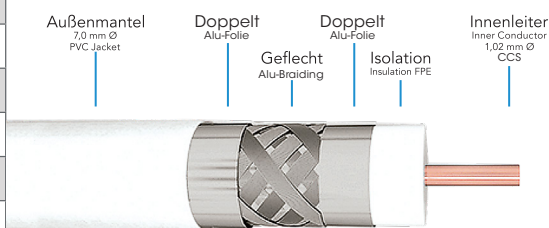

110 dB SAT-KABEL 3-fach abgeschirmt - CCS

Kabelaufbau

Innenleiter	CCS - 1,02 mm \varnothing	Impedanz (Ω)	75 Ω +/- 3
Isolation	FPE	Kapazität (pf/m)	55 pf/m +/- 2
1. Schirm	Doppelt ALU-Folie (Kleband)	Brandklasse BauPVO/CPR	Eca
2. Schirmgeflecht	ALU-Geflecht	Anzahl Schirmungen	3 x
3. Schirm	Doppelt ALU-Folie	Betriebstemperatur	-20°C bis 70°C
Außenmantel	PVC - 7,00 mm \varnothing +/- 0,2	Farbe	Weiß
		HDTV per DVB-S/S2, DVB-T/T2, DVB-C/C2	

Dämpfung bei 20°C (100 m)

200 MHz	8,73 dB
500 MHz	13,81 dB
800 MHz	18,22 dB
1000 MHz	20,35 dB
1350 MHz	24,20 dB
1750 MHz	27,10 dB
2150 MHz	31,20 dB

DoP 00590

Verpackungseinheiten

Art.- Nr.	Länge	Verpackungseinheit (VPE)	Palette
1349	100 m	je 4 Stk. Spule	144 Stk. VPE
1349-500	500 m	je 1 Stk. Holz Spule	30 Stk. VPE