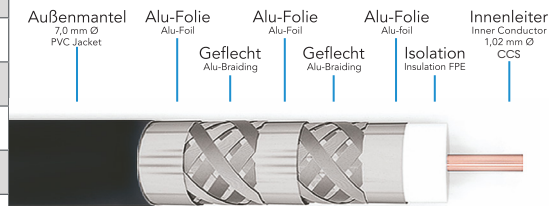

135 dB SAT-KABEL 5-fach abgeschirmt - CCS

Kabelaufbau

Technische Daten

Innenleiter	CCS - 1,02 mm \varnothing	Impedanz (Ω)	75 Ω +/- 3
Isolation	FPE	Kapazität (pf/m)	55 pF/m +/- 2
1. Schirm	ALU-Folie	Brandklasse BauPVO/CPR	Eca
2. Schirmgeflecht	ALU-Geflecht	Anzahl Schirmungen	5 x
3. Schirm	ALU-Folie	Betriebstemperatur	-20°C bis 70°C
4. Schirmgeflecht	ALU-Geflecht	Farbe	Schwarz
5. Schirm	ALU-Folie	HDTV per DVB-S/S2, DVB-T/T2, DVB-C/C2	
Außenmantel	PVC - 7,00 mm \varnothing +/- 0,2		

Dämpfung bei 20°C (100 m)

200 MHz	9,60 dB
500 MHz	14,80 dB
800 MHz	19,00 dB
1000 MHz	20,40 dB
1350 MHz	23,70 dB
1750 MHz	28,40 dB
2150 MHz	31,80 dB

CPR_DoP17_SK135dB_1024670B

Verpackungseinheiten

Art.- Nr.	Länge	Verpackungseinheit (VPE)	Palette
1954-B	25 m	je 16 Stk. Spule	480 Stk. VPE
1955-B	50 m	je 8 Stk. Spule	240 Stk. VPE
1951-B	100 m	je 4 Stk. Spule	144 Stk. VPE
1951-5-B	500 m	je 1 Stk. Holz Spule	30 Stk. VPE