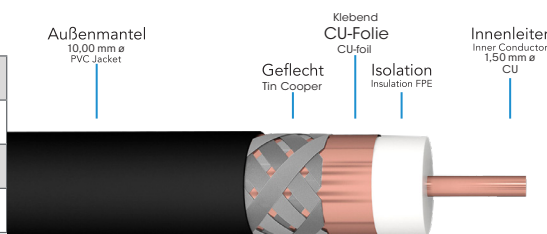

Outdoor / Erdkabel 2-fach abgeschirmt - Kupfer

Kabelaufbau

Innenleiter	CU - 1,50 mm \varnothing	Impedanz (Ω)	75 Ω +/- 3
Isolation	FPE	Kapazität (pf/m)	55 pF/m +/- 2
1. Schirm	CU-Folie (Kleband)	Brandklasse BauPVO/CPR	Eca
2. Schirmgeflecht	CU-Geflecht verzinkt	Anzahl Schirmungen	2 x
Außenmantel	PVC - 10,00 mm \varnothing +/- 0,2	Betriebstemperatur	-20°C bis 70°C
		Farbe	Schwarz
		HDTV per DVB-S/S2, DVB-T/T2, DVB-C/C2	

Dämpfung bei 20°C (100 m)

100 MHz	7,20 dB
400 MHz	15,30 dB
800 MHz	24,60 dB
1000 MHz	29,00 dB

DoP 00593

Verpackungseinheiten

Art.- Nr.	Länge	Verpackungseinheit (VPE)	Palette
E-500	500 m	je 1 Stk. Holz Spule	30 Stk. VPE